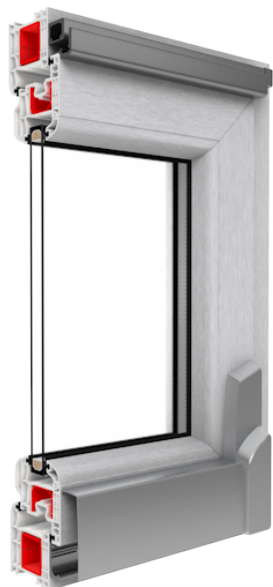

Terrassensysteme » Parallel-Schiebe-Kipp PSK » IGLO 5 PSK

Parallel-Schiebe-Kipp-Tür PSK Iglo 5

Diese Lösung sorgt um mehr Licht in großen und in kleinen Räumen.

Eigenschaften

1. Design – Ausdruck von Modernität und Extravaganz.
2. Hohe Sicherheit dank dem Einsatz von vier Einbruchsicherungszapfen im Standard.
3. Reiche Farbgebung für eine Raumgestaltung nach Belieben
4. Sehr gute Wärmedurchgangparameter, die die Senkung der Heizungskosten ermöglichen, werden durch die optimierte Konstruktion und die EPDM-Dichtungen erreicht.
5. Sehr gute Schalldämpfungsparameter aus, was für akustischen Komfort sorgt.
6. Möglichkeit der Ausführung in V-Perfect-Technologie für dünne Schweißnähte, die eine ideale Verbindung der Profile, eine deutlich bessere Andruck- und Schweißnahtkontrolle und damit sehr gute Parameter bei Tests zur Überprüfung der Eckfestigkeit gewährleistet (Iglo 5 Classic).