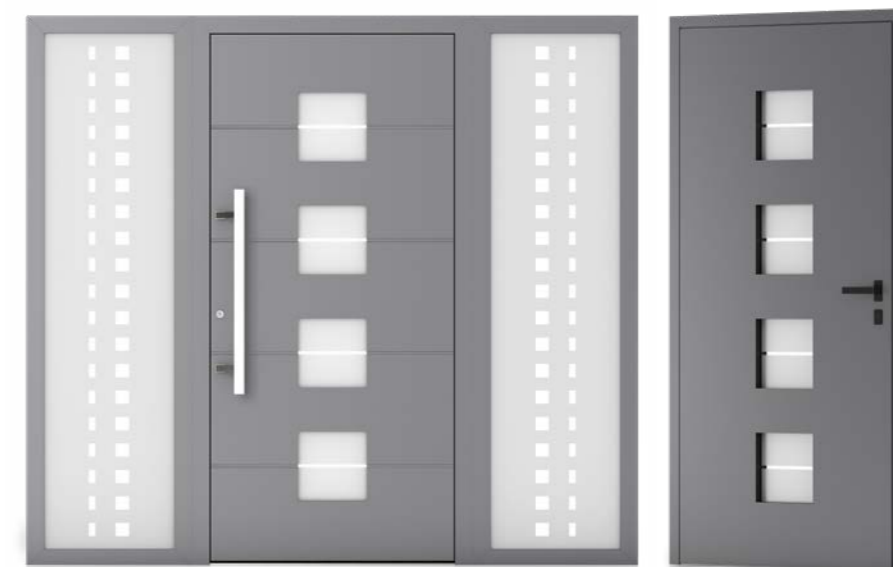

HAWAII 4 %

Farbe
DB 703

Stangengriff
Q45R 80 cm

optional