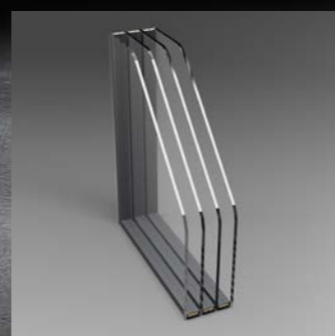

IM RAHMEN DER AKTION VERFÜGBARE OPTIONEN

- 1 MODELL AUSWÄHLEN UND FARBE ANPASSEN
- 2 SEITENTEILE UND VERGLASUNG ANPASSEN
- 3 STANGENGRIFFE UND DRÜCKER ANPASSEN

verdeckte Scharniere

VERGLASUNG

klar

matt

sandgestrahlt

4-fach-Verglasung in der Tür / 3-fach-Verglasung im Seitenteil /

Verbund-Sicherheitsglas, das ein hohes Maß an Sicherheit gewährleistet

SMART-Lösung / Fingerabdruckleser /

STANGENGRIFFE

P10D

QA10

Q10 180cm

Q10 120cm

KA1

Q45R

Mehrfachverriegelung mit 5 Verriegelungspunkten

warme Kante Swisspacer Ultimate in schwarzer Farbe

ul. Lęborska 31, 77-100 Bytów
+48 59 822 91 01

SINCE 1985

Die in diesem Werbematerial enthaltenen Informationen dienen nur zu Informations- und Veranschaulichungszwecken. Die Produktspezifikation sollte mit den vom Hersteller angegebenen technischen Daten verifiziert werden.