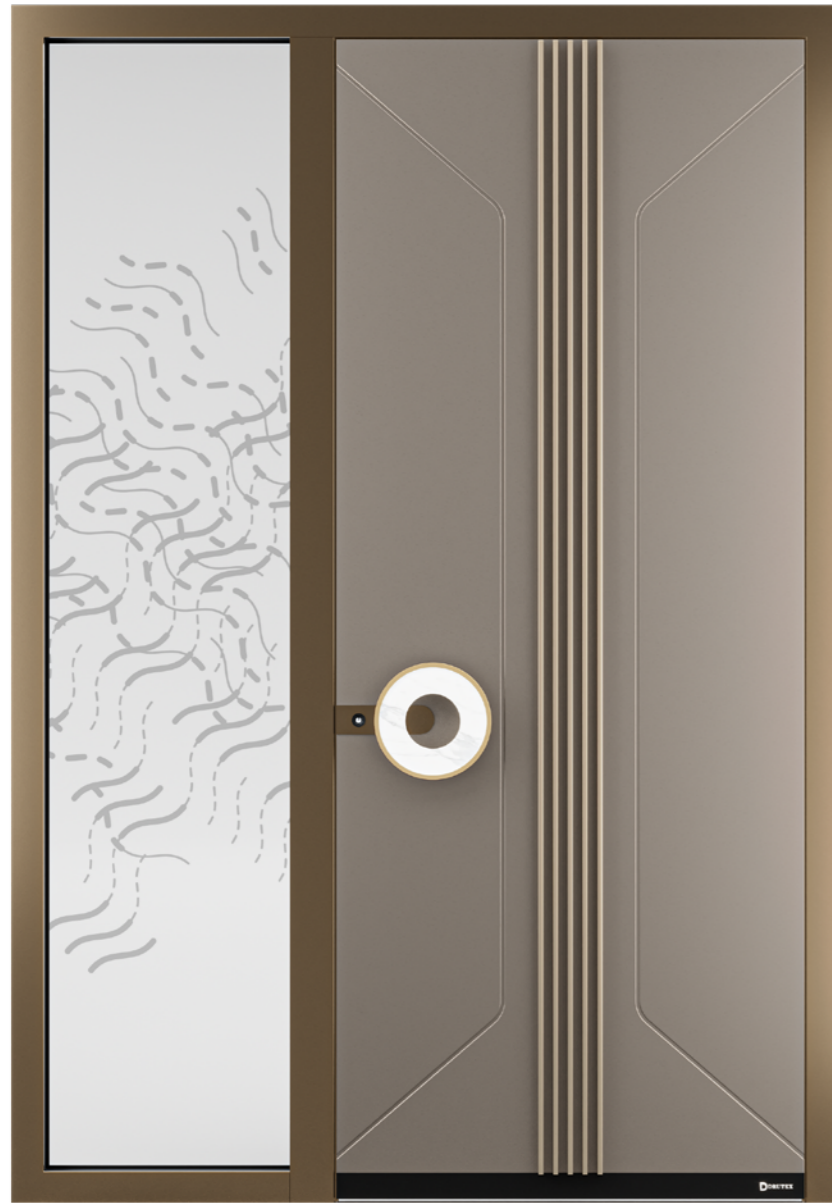

Elegance 3

Farbe: Champagne / Sparkling Brown
Stangengriffe: Gold Splendour mit White
Sandgestrahlt: 67