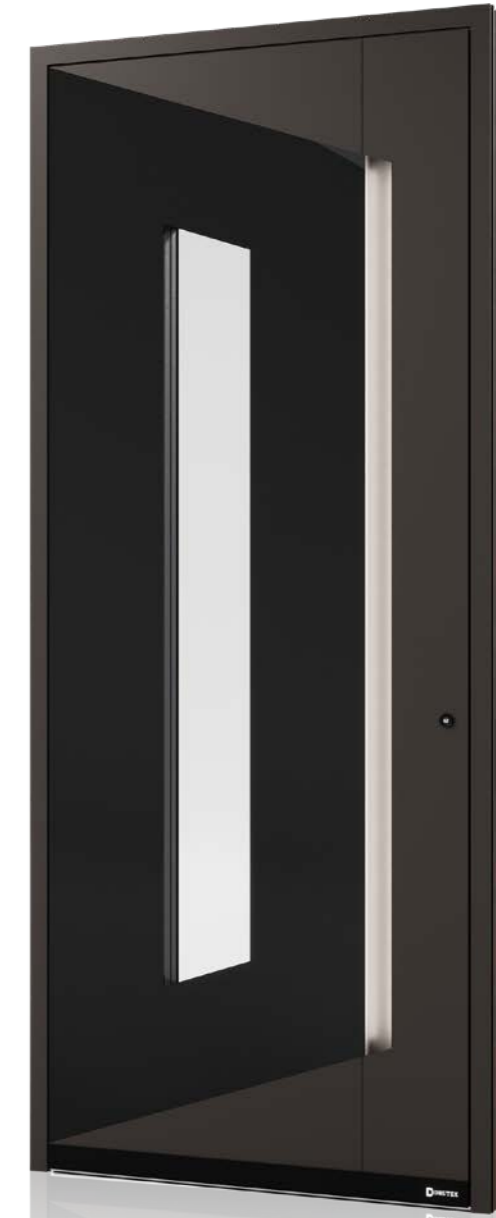

**Classic 2**

Farbe: Anodic Graphite / Anodic Bronze  
Drücker: Madeleine Antique Satin Gold  
Sandgestrahlt: 60

STR 5

Madeleine Polished Chrome

**Classic 3**

Farbe: Metallic Marrone  
Drücker: Madeleine Antique Satin Gold  
Sandgestraht: 61

**Modern 3**  
Farbe: Anodic Steel / Metallic Night  
Stangengriffe: Black mit Stratuario

## Prestige 2 / inside

Farbe: Metallic Night  
Drücker: H6 Black

**Prestige 3 / inside**  
Farbe: Cappuccino  
Drücker: H6 Black

**Prestige 3**  
Farbe: Cappuccino  
Stangengriffe: Ponte 01 Black  
Sandgestrahlt: 74

**Prestige 3**  
Farbe: Anodic Pearl  
Stangengriffe: Ponte 01 Black

**Geometric 1**

Farbe: Metallic Marrone / Lacobel  
Stangengriffe: KA1 / LED

**Geometric 3**

Farbe: Metallic Marrone / 81018C  
Stangengriffe: KA1 / LED