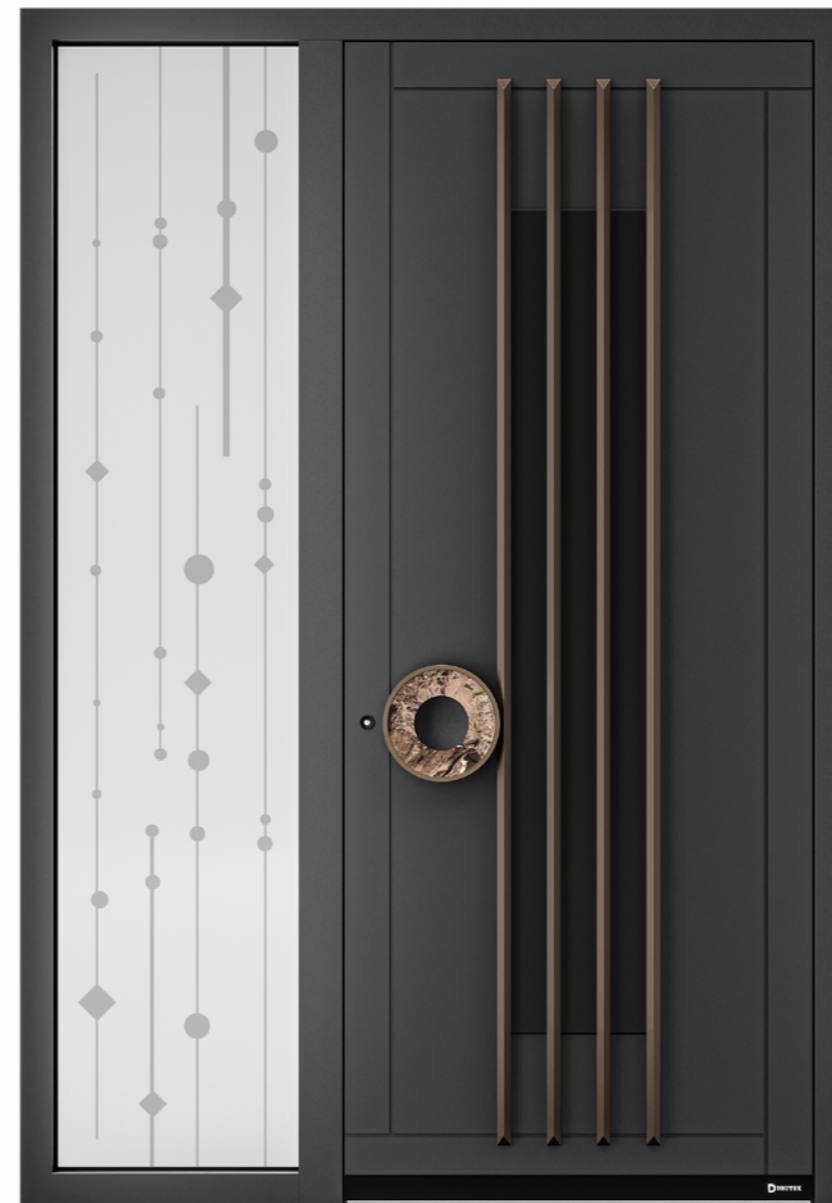

STR 11

Stangengriffe Black mit Frappucino

**Elegance 1**

Farbe: Anodic Pearl / Metallic Night  
Stangengriffe: Black mit Black  
Sandgestrahlt: 65

**Elegance 1 / inside**

Farbe: Anodic Pearl  
Drücker: H6 Black

**Modern 8**  
Farbe: Champagne  
Stangengriffe: Black mit Frappucino

**Modern 8**  
Farbe: Metallic Cream / 9005  
Stangengriffe: Black mit Frappucino  
Sandgestrahlt: 66

**Modern 8 / inside**  
Farbe: Metallic Cream  
Drücker: H6 Black

**Elegance 3**

Farbe: Champagne / Sparkling Brown  
Stangengriffe: Gold Splendour mit White  
Sandgestrahlt: 67

**Elegance 3 / inside**

Farbe: Champagne / Sparkling Brown  
Drücker: H6 Black

**Elegance 4**