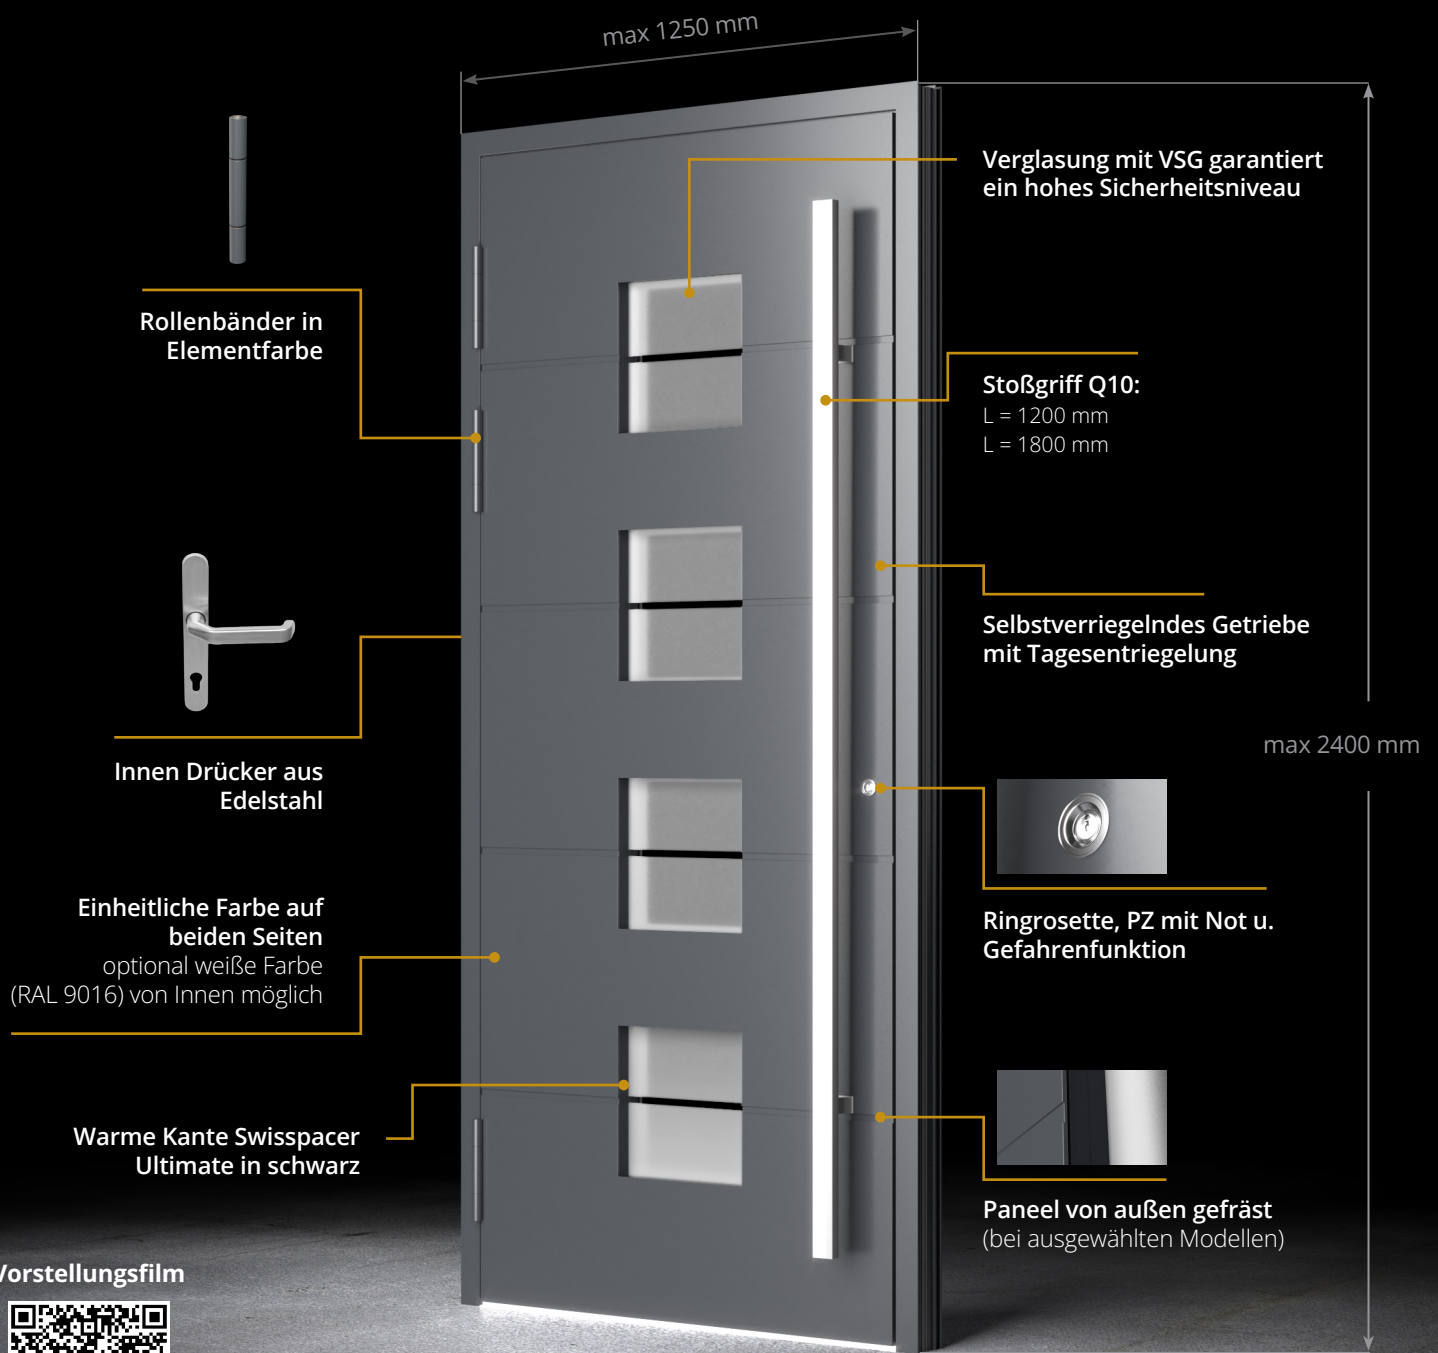

Aktion

D
DRUTEX
ENGINEERED FOR YOU

Aluminium-Haustüren von Drutex

beidseitig flügelüberdeckende Haustüren im MB-86SI System

 attraktiver Preis

 kurze Lieferzeit

HQ hochwertige Komponente

Vorstellungsfilm

Türen mit Standardausstattung

OPTIONAL

-  Größere Abmessungen möglich
-  Motorgetriebe für mehr Bedienkomfort
-  Verdeckt liegende Bänder, Siegenia Axxent
-  Große Auswahl von Stoßgriffen und Griffen
-  Intelligente Zugangssysteme mit Bluetooth, Fingerabdruckleser, Codekarte oder Anhänger von ekey oder idencom

Stoßgriff Q45RX
L = 800mm
L = 1200mm

Stoßgriff P45
Ø 30 L = 580mm

Zweiteiliger
Edelstahlprücker
von innen

Washington
Zero

Montana 4

Washington 1

Hawaii 4

Washington 3